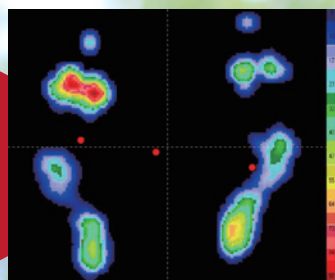

# Magic insole

真軸

スクール会員特別価格で  
販売中!

足圧測定をして  
Magic insole/真軸インソールをお試しできます!

★足圧を見て骨盤や重心の状態を確認しよう!

重心の位置や骨盤の歪みが  
成長や競技力向上の妨げに  
なることも?!

ゴルフは安定したスイングが大事。ということは、骨盤と身体の軸は非常に重要です。  
しっかりとしたカラダの軸で、骨盤に重心をまっすぐ置くことができるインソールなので、  
ちょっとのズレで変わる軌道やスイングスピードアップ、今までと違う弾道を  
ぜひご体感ください。

## ◇YJGA 横浜校

開催場所：東神奈川ゴルフジョイ  
神奈川県横浜市神奈川区千若町 1-3

開催日：8月22日(日)

クラス 1	09:15 - 10:15
クラス 2	10:30 - 11:30
クラス 3	11:40 - 12:40
クラス 4	13:00 - 14:00
クラス 5	14:10 - 15:10
クラス 6	15:15 - 16:30
クラス 7	16:45 - 18:00

株式会社アルセンインターナショナル  
東京都台東区鳥越 2-2-15 ケイワンビル 2階  
TEL : 03-5829-9548